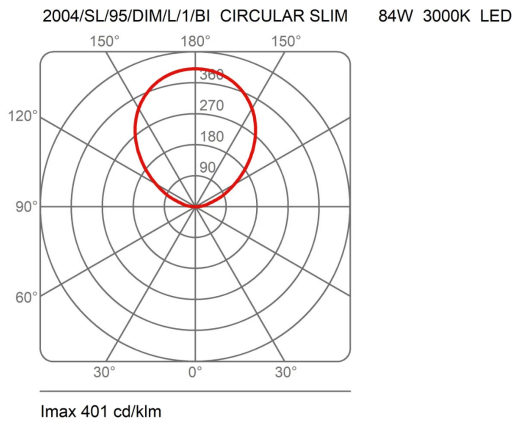

Curve fotometriche